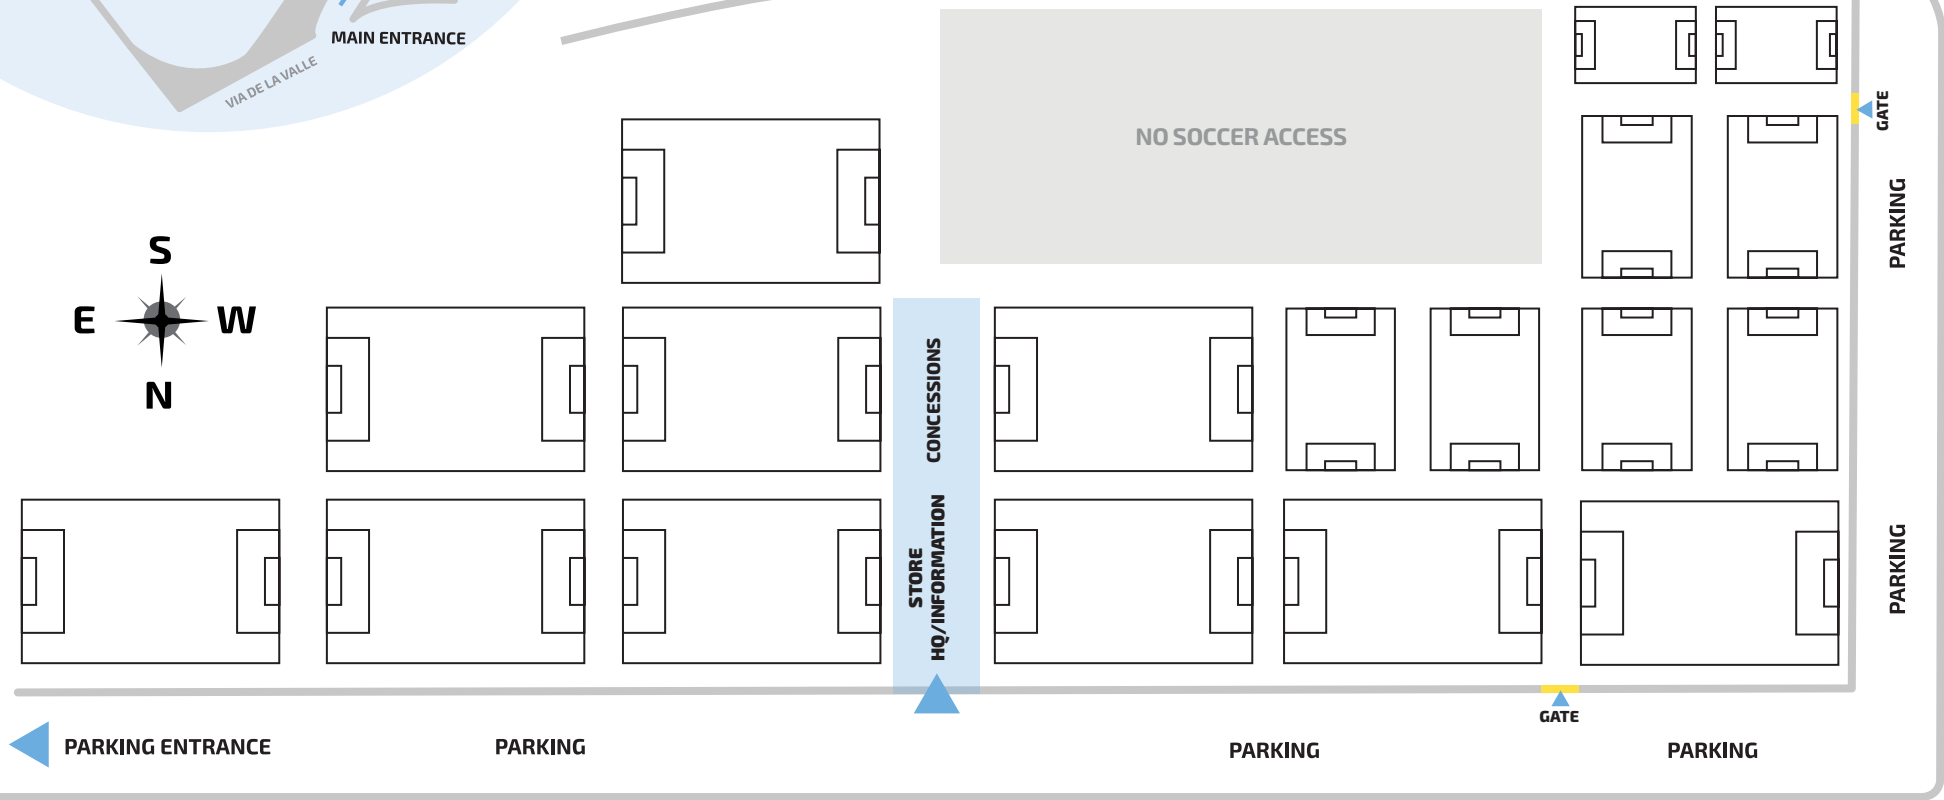

FIELD MAP

***TRYOUTS**
SATURDAY - BACK FIELDS
SUNDAY - FRONT FIELDS

14989 VIA DE LA VALLE,
DEL MAR, CA 92014