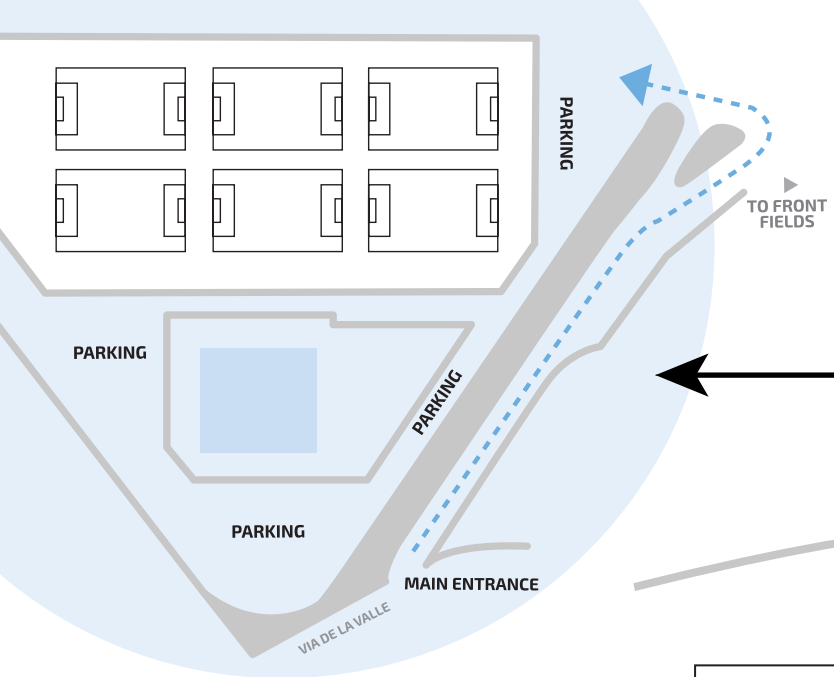

FIELD MAP

***TRYOUTS**
SATURDAY - BACK FIELDS
SUNDAY - FRONT FIELDS

14989 VIA DE LA VALLE,
DEL MAR, CA 92014